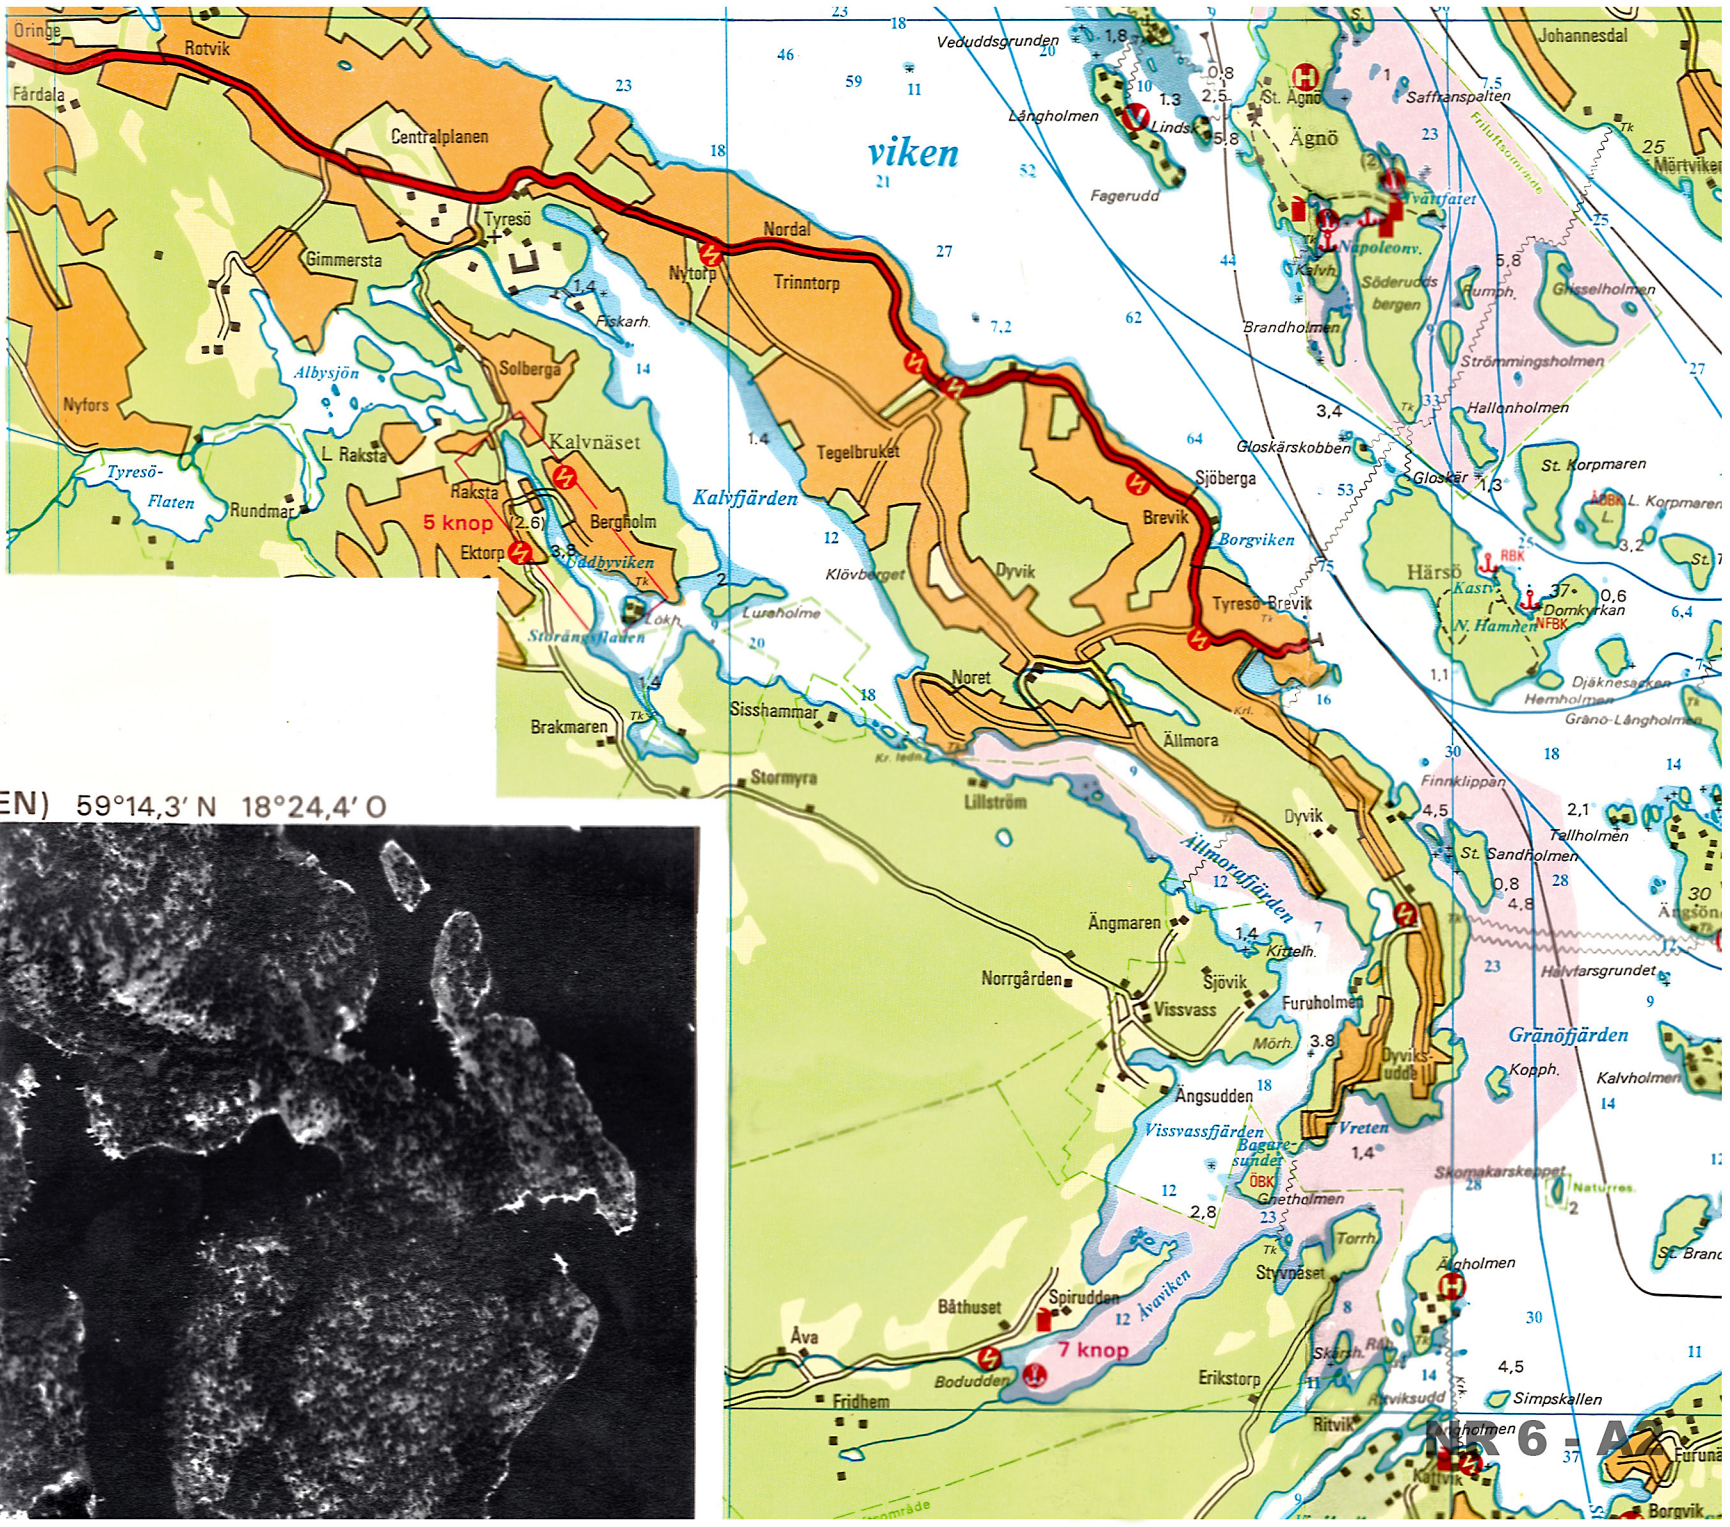

1/2° Ostlig missvisning 1975

ÄGNÖ (NAPOLEONVIKEN) 59°14,3' N 18°24,4' O